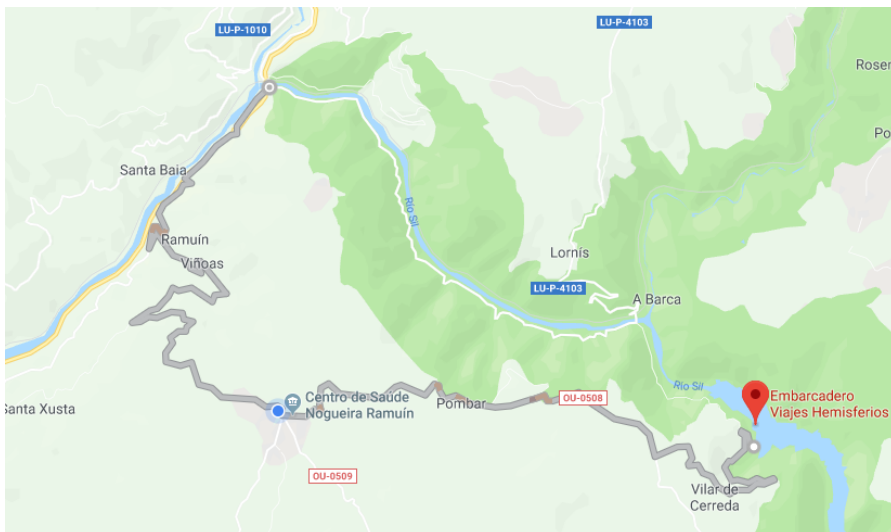

AVISO IMPORTANTE

TRAMO DE CARRETERA CORTADA EL MARTES DIA 23 Y MIERCOLES DIA 24 DE JULIO DE 2019

ALTERNATIVA 1.

ALTERNATIVA 2 DESDE OURENSE.